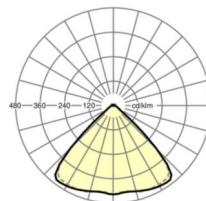

параметры

номер заказа	19415026270
код EAN	4020863415359
номер таможенного тарифа	94051190
Знак прохождения контроля	IP 20, класс защиты I, ENEC10 VDE, F, HACCP DIN10500/Food/IFS-пригодность для применения/BRC, Indoor, CE
Степень ударопрочности IK	IK03 (-20°C bis 35°C)
Температура окружения	ta -20°C в 35°C
Особые свойства	Готовность к IoT «Ready for IoT»
Гарантийный срок	5 лет
Государственные программы поддержки	BEG - государственные субсидии для энергосберегающих зданий (действительна только для Германии)

электротехника

Балласт	Электронный драйвер DALI2 (1 штука)
Мощность системы	79W
сетевое напряжение	230V/50Hz
автоматический предохранитель (пусковой ток)	13 штук/B10, 24 штук/B16, 25 штук/C10, 40 штук/C16
класс энергосбережения/Источник света	C

Оптика

Оснастка	LED, цветопередача/оттенок света CRI ≥ 80 / 6500K
Допуск для координаты цветности (MacAdam)	3SDCM
Фотобиологическая безопасность (светильник)	RG1
Номинальный световой поток	13603lm
Срок службы LED	50000h L80/B10 (Tq 35°C)
светоотдача светильников	172lm/W
Угол излучения	95° (C0) / 95° (C90)
UGR поп./вдоль	21.5 / 21.9

DEEP-LINK

<https://www.regiolum.de/ru/article/19415026270>

Ссылка	LED 14000lm 865
ηLB	100 %
Φ ↓/↑	98 % / 2 %
UGR поп./вдоль	21.5 / 21.9