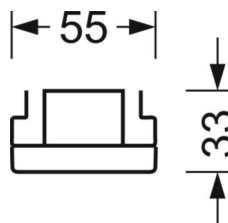

## Оптика

Оснастка	LED, цветопередача/оттенок света CRI ≥ 80 / 6500K
Допуск для координаты цветности (MacAdam)	3SDCM
Фотобиологическая безопасность (светильник)	RG1
Номинальный световой поток	13603lm
Срок службы LED	50000h L80/B10 (Tq 35°C)
светоотдача светильников	172lm/W
Угол излучения	95° (C0) / 95° (C90)
UGR поп./вдоль	21.5 / 21.9

## DEEP-LINK

<https://www.regiolum.de/ru/article/19415026270>

Ссылка	LED 14000lm 865
ηLB	100 %
Φ ↓/↑	98 % / 2 %
UGR поп./вдоль	21.5 / 21.9

**Механика**

цвет корпуса	белый стандартный для электротехники RAL 9016
размеры (LxWxH/DxH)	2299mm x 55mm x 33mm
вес (нетто)	2.6kg
Вид монтажа	сборка трековых систем, световая структура

**размеры**

L	2299 mm	Длина
В	55 mm	Ширина
Н	33 mm	Высота